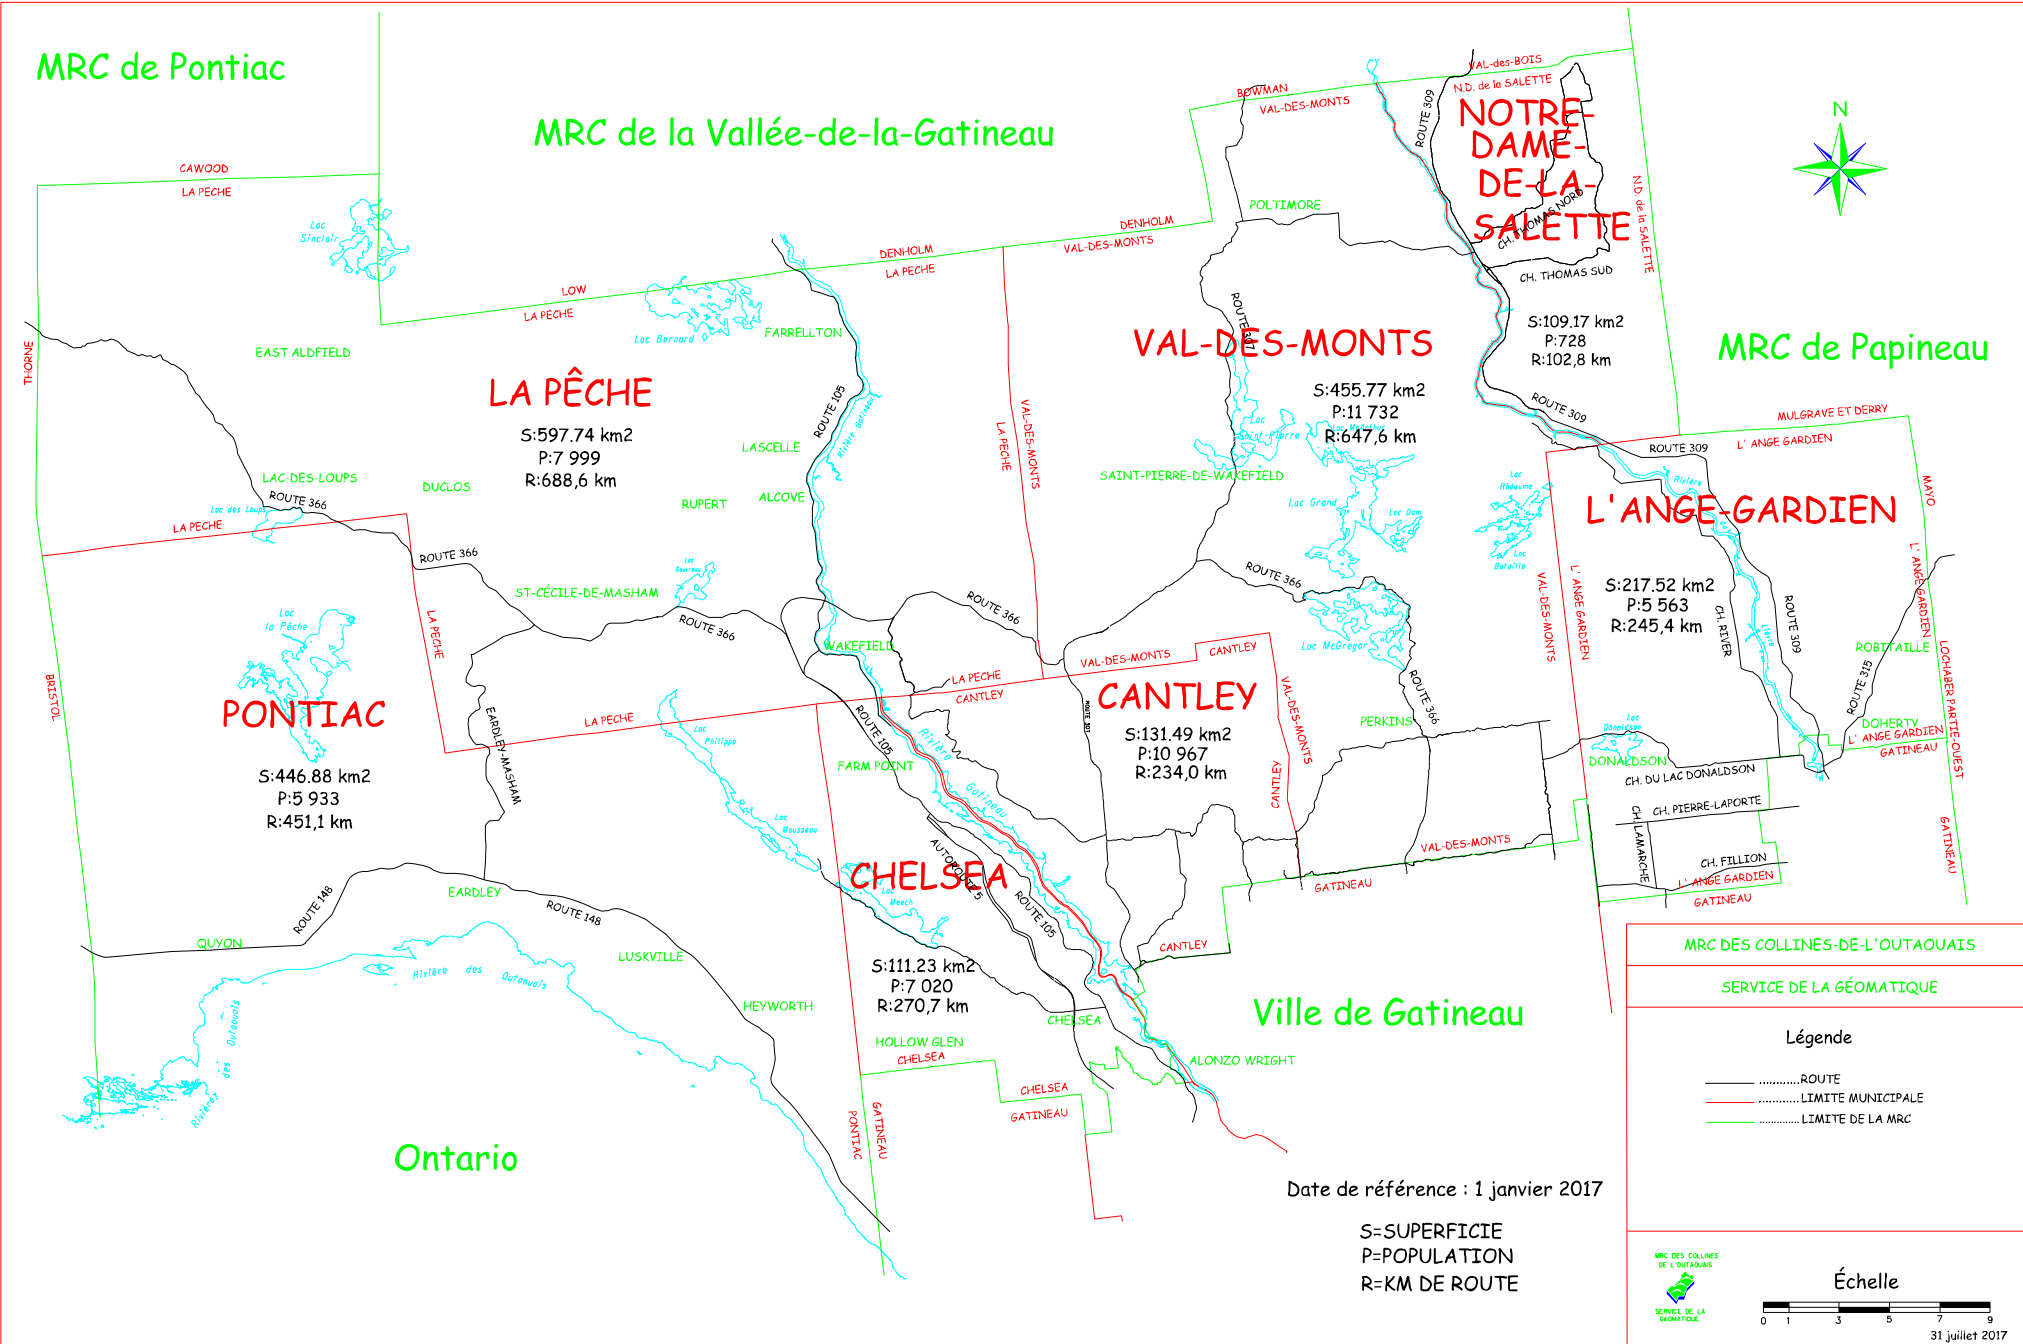

MRC de Pontiac

MRC de la Vallée-de-la-Gatineau

MRC de Papineau

LA PÊCHE

S:597,74 km²
P:7 999
R:688,6 km

VAL-DES-MONTS

S:455,77 km²
P:11 732
R:647,6 km

NOTRE-DAME-DE-LA-SALETTE

S:109,17 km²
P:728
R:102,8 km

PONTIAC

S:446,88 km²
P:5 933
R:451,1 km

L'ANGE-GARDIEN

S:217,52 km²
P:5 563
R:245,4 km

CANTLEY

S:131,49 km²
P:10 967
R:234,0 km

CHELSEA

S:111,23 km²
P:7 020
R:270,7 km

Ville de Gatineau

MRC DES COLLINES-DE-L'OUTAOUAIS

SERVICE DE LA GÉOMATIQUE

Légende

- ROUTE
- LIMITE MUNICIPALE
- LIMITE DE LA MRC

Date de référence : 1 janvier 2017

S= SUPERFICIE
P= POPULATION
R= KM DE ROUTE